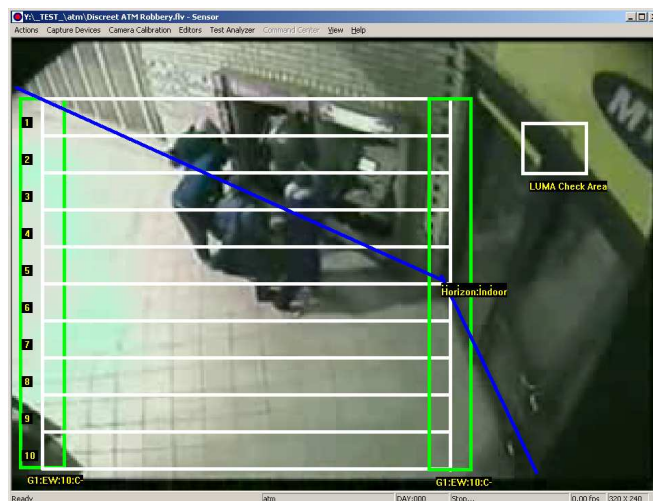

e_SECURITY

A videó képelemző szenzor rendszer bank biztonságot veszélyeztető események valós idejű észlelésére alkalmas.

A rendszer jellemzői:

- lokális és távmenedzselésű biztonsági központok számára nyújtott automatizált és valós idejű incidens / eseményjelentés
- intelligens incidens / esemény felismerés
- analóg és digitális megfigyelő kamera rendszerek támogatása
- kis képfelbontás és sávszélesség igény
- szabadon definiálható objektumok (ember, autó...stb) viselkedése alapján generálható riasztás.

Alkalmazási területek:

- ATM-ek automatizált felügyelete (vandalizmus, rablási kísérlet)
- ATM-ek tranzakció védelme arcfelismerő technológiával
- ATM-ek környezetében történő incidensek észlelése

YouTube videók a biztonsági szenzor működéséről: